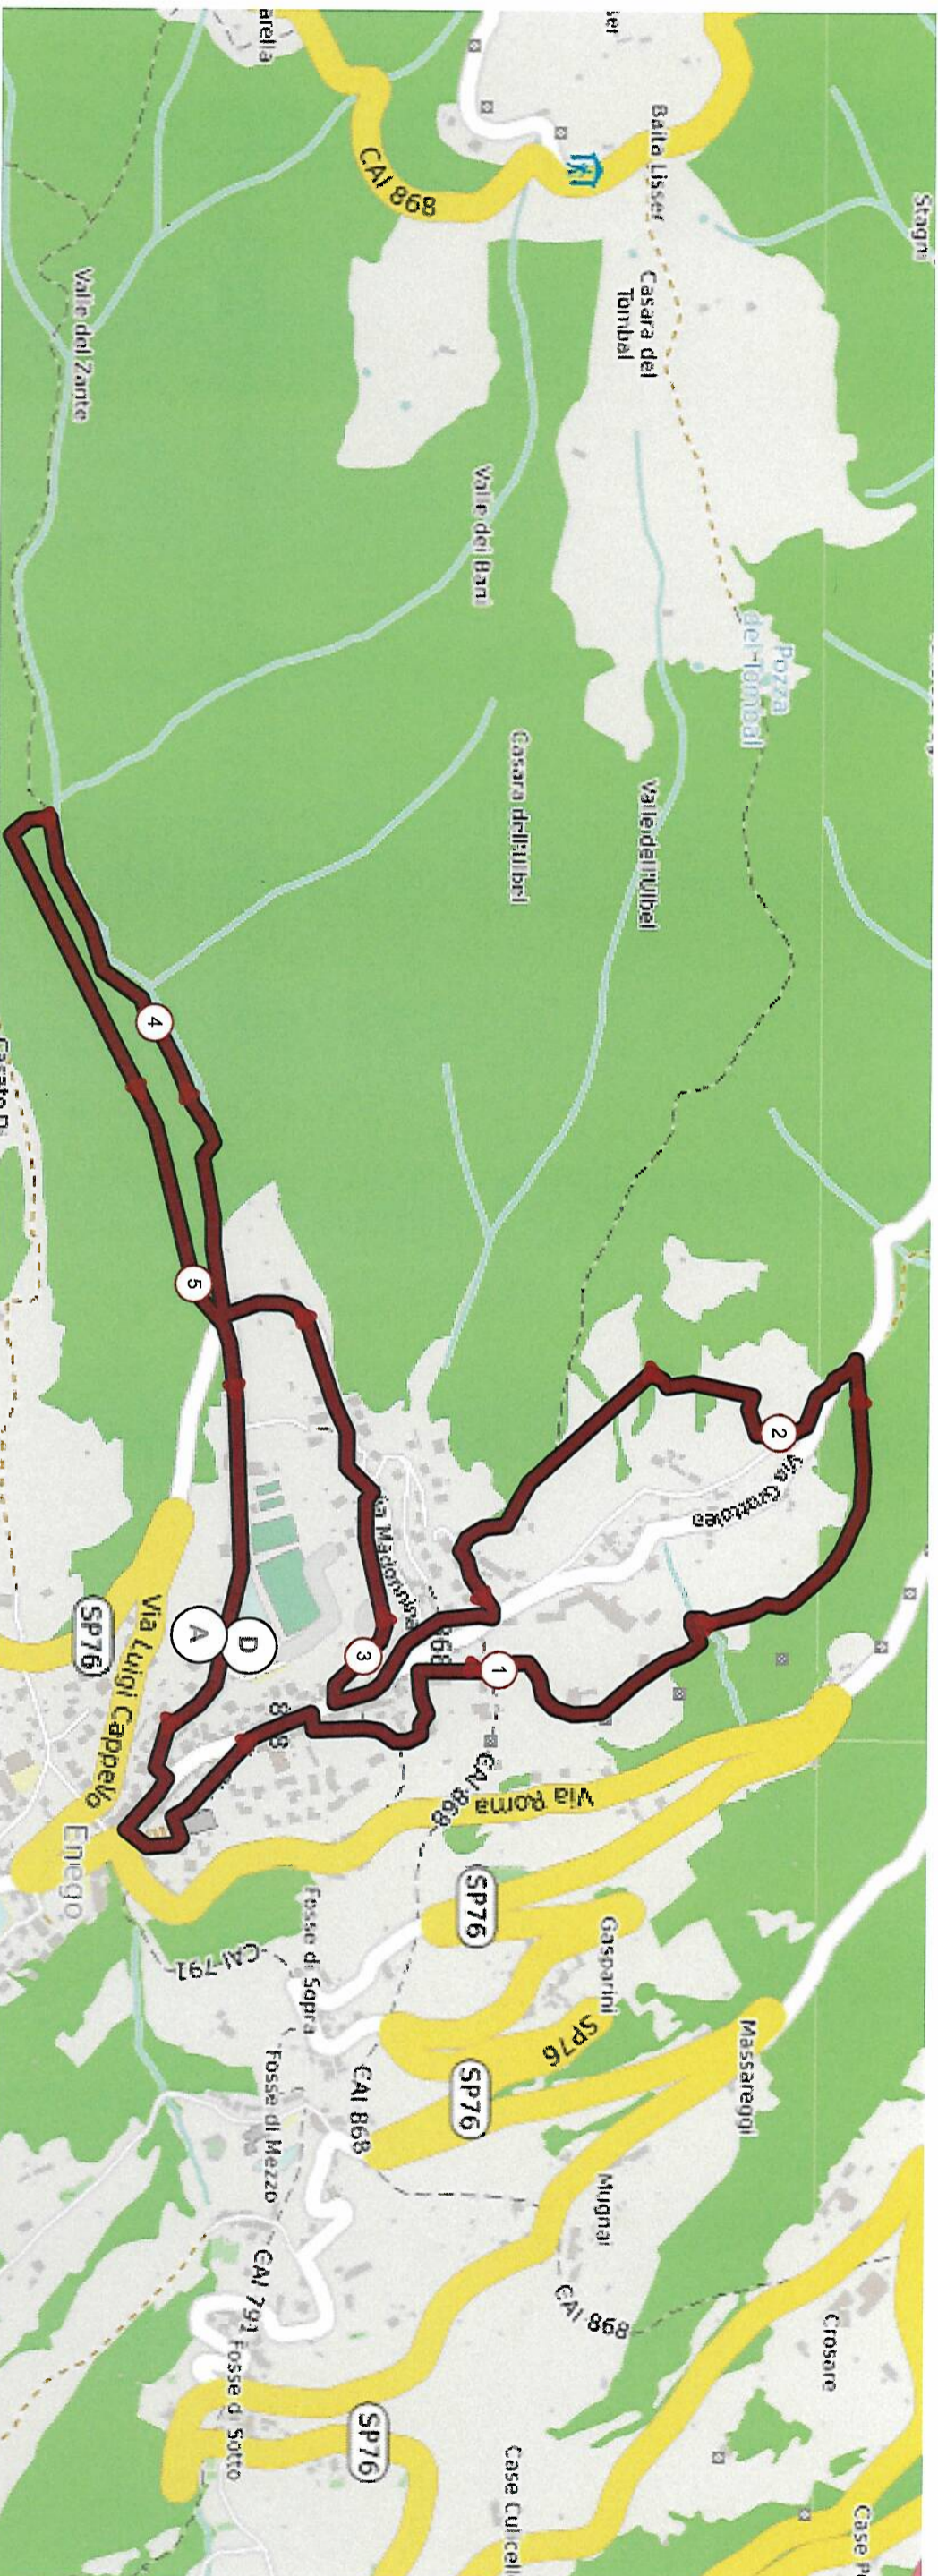

8461562 | Running - Trail Running | giro medio 1km
Enego -> Enego
1-1 km ↑ 22 m ↓ 24 m ▲ 751 m ↓ 775 m

Leaflet | OSM © OSM contributors

Il diritto di riproduzione è riservato unicamente ad un utilizzo personale e privato (no uso commerciale). Quando si pratica la vostra attività, rispettate le proprietà e le strade private.

© 2018 Openrunner

8440690 | Running - Trail Running | @ Percorso 5,5 km
Enego -> Enego
1-15.472 km ↑ 317 m ↓ 317 m • ▲ 753 m ▲ 948 m

gias D 5.500MT

Il diritto di riproduzione è riservato unicamente ad un utilizzo personale e privato (no uso commerciale). Quando si pratica la vostra attività, rispettate le proprietà e le strade private.

© 2018 Openrunner

8461539 | Running - Trail Running | percorso 0,9km giro corto
Enego -> Enego
-| 0.9 km ↑ 17 m ↓ 20 m • 750 m ▲ 769 m

Leaflet | OSM © OSM contributors

Il diritto di riproduzione è riservato unicamente ad un utilizzo personale e privato (no uso commerciale). Quando si pratica la vostra attività, rispettate le proprietà e le strade private.

© 2018 Openrunner

8451853 | Running - Trail Running | percorso 13 km
Enego -> Enego
↓ 12.87 km ↑ 807 m ↓ 806 m ▲ 595 m ▲ 1128 m

Il diritto di riproduzione è riservato unicamente ad un utilizzo personale e privato (no uso commerciale). Quando si pratica la vostra attività, rispettate le proprietà e le strade private. © 2018 Openrunner