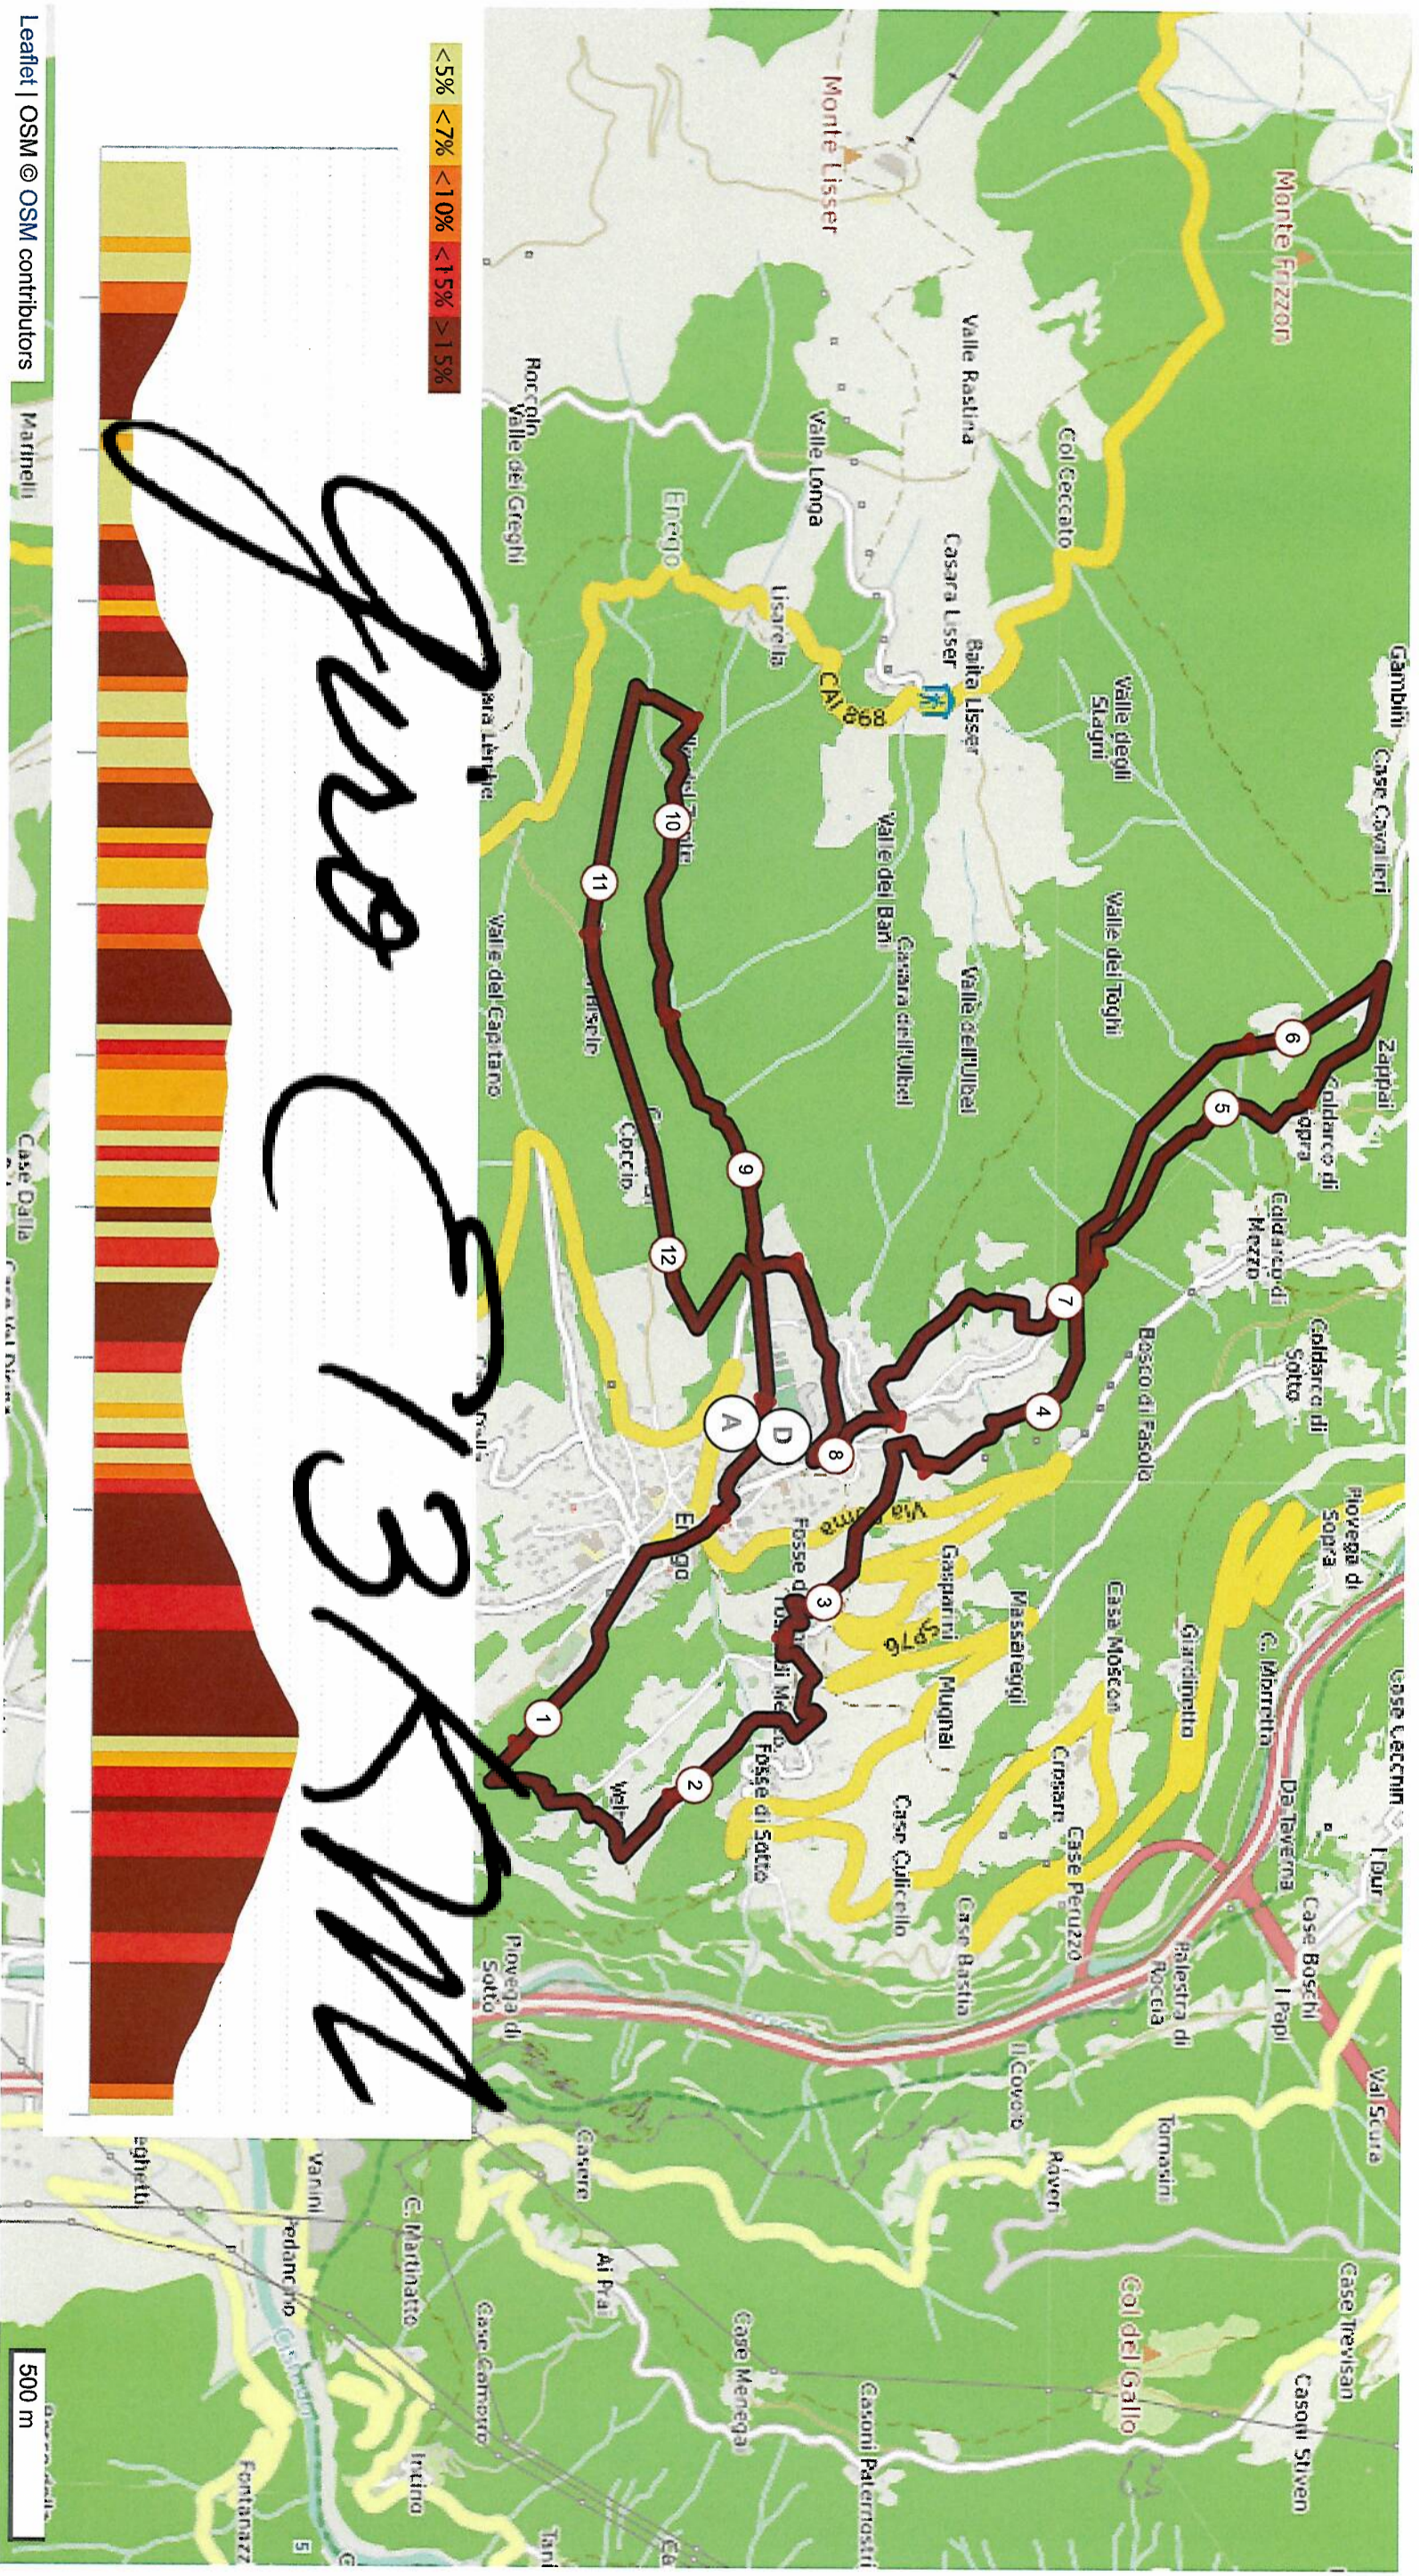

© 2018 Openrunner

8440690 | Running - Trail Running | @ Percorso 5,5 km
Enego -> Enego
1-15.472 km ↑ 317 m ↓ 317 m • ▲ 753 m ▲ 948 m

gias D 5.500MT

Il diritto di riproduzione è riservato unicamente ad un utilizzo personale e privato (no uso commerciale). Quando si pratica la vostra attività, rispettate le proprietà e le strade private.

© 2018 Openrunner

8461539 | Running - Trail Running | percorso 0,9km giro corto
Enego -> Enego
-| 0.9 km ↑ 17 m ↓ 20 m • 750 m ▲ 769 m

Leaflet | OSM © OSM contributors

Il diritto di riproduzione è riservato unicamente ad un utilizzo personale e privato (no uso commerciale). Quando si pratica la vostra attività, rispettate le proprietà e le strade private.

© 2018 Openrunner

8454705 | Running - Trail Running | 1450mt
Enego -> Enego
1-1.456 km 1▲ 38 m 1▲ 38 m .▲ 753 m ▲ 785 m

Il diritto di riproduzione è riservato unicamente ad un utilizzo personale e privato (no uso commerciale). Quando si pratica la vostra attività, rispettate le proprietà e le strade private.

© 2018 Openrunner

8451853 | Running - Trail Running | percorso 13 km
Enego -> Enego
↓ 12.87 km ↑ 807 m ↓ 806 m ▲ 595 m ▲ 1128 m

Il diritto di riproduzione è riservato unicamente ad un utilizzo personale e privato (no uso commerciale). Quando si pratica la vostra attività, rispettate le proprietà e le strade private. © 2018 Openrunner