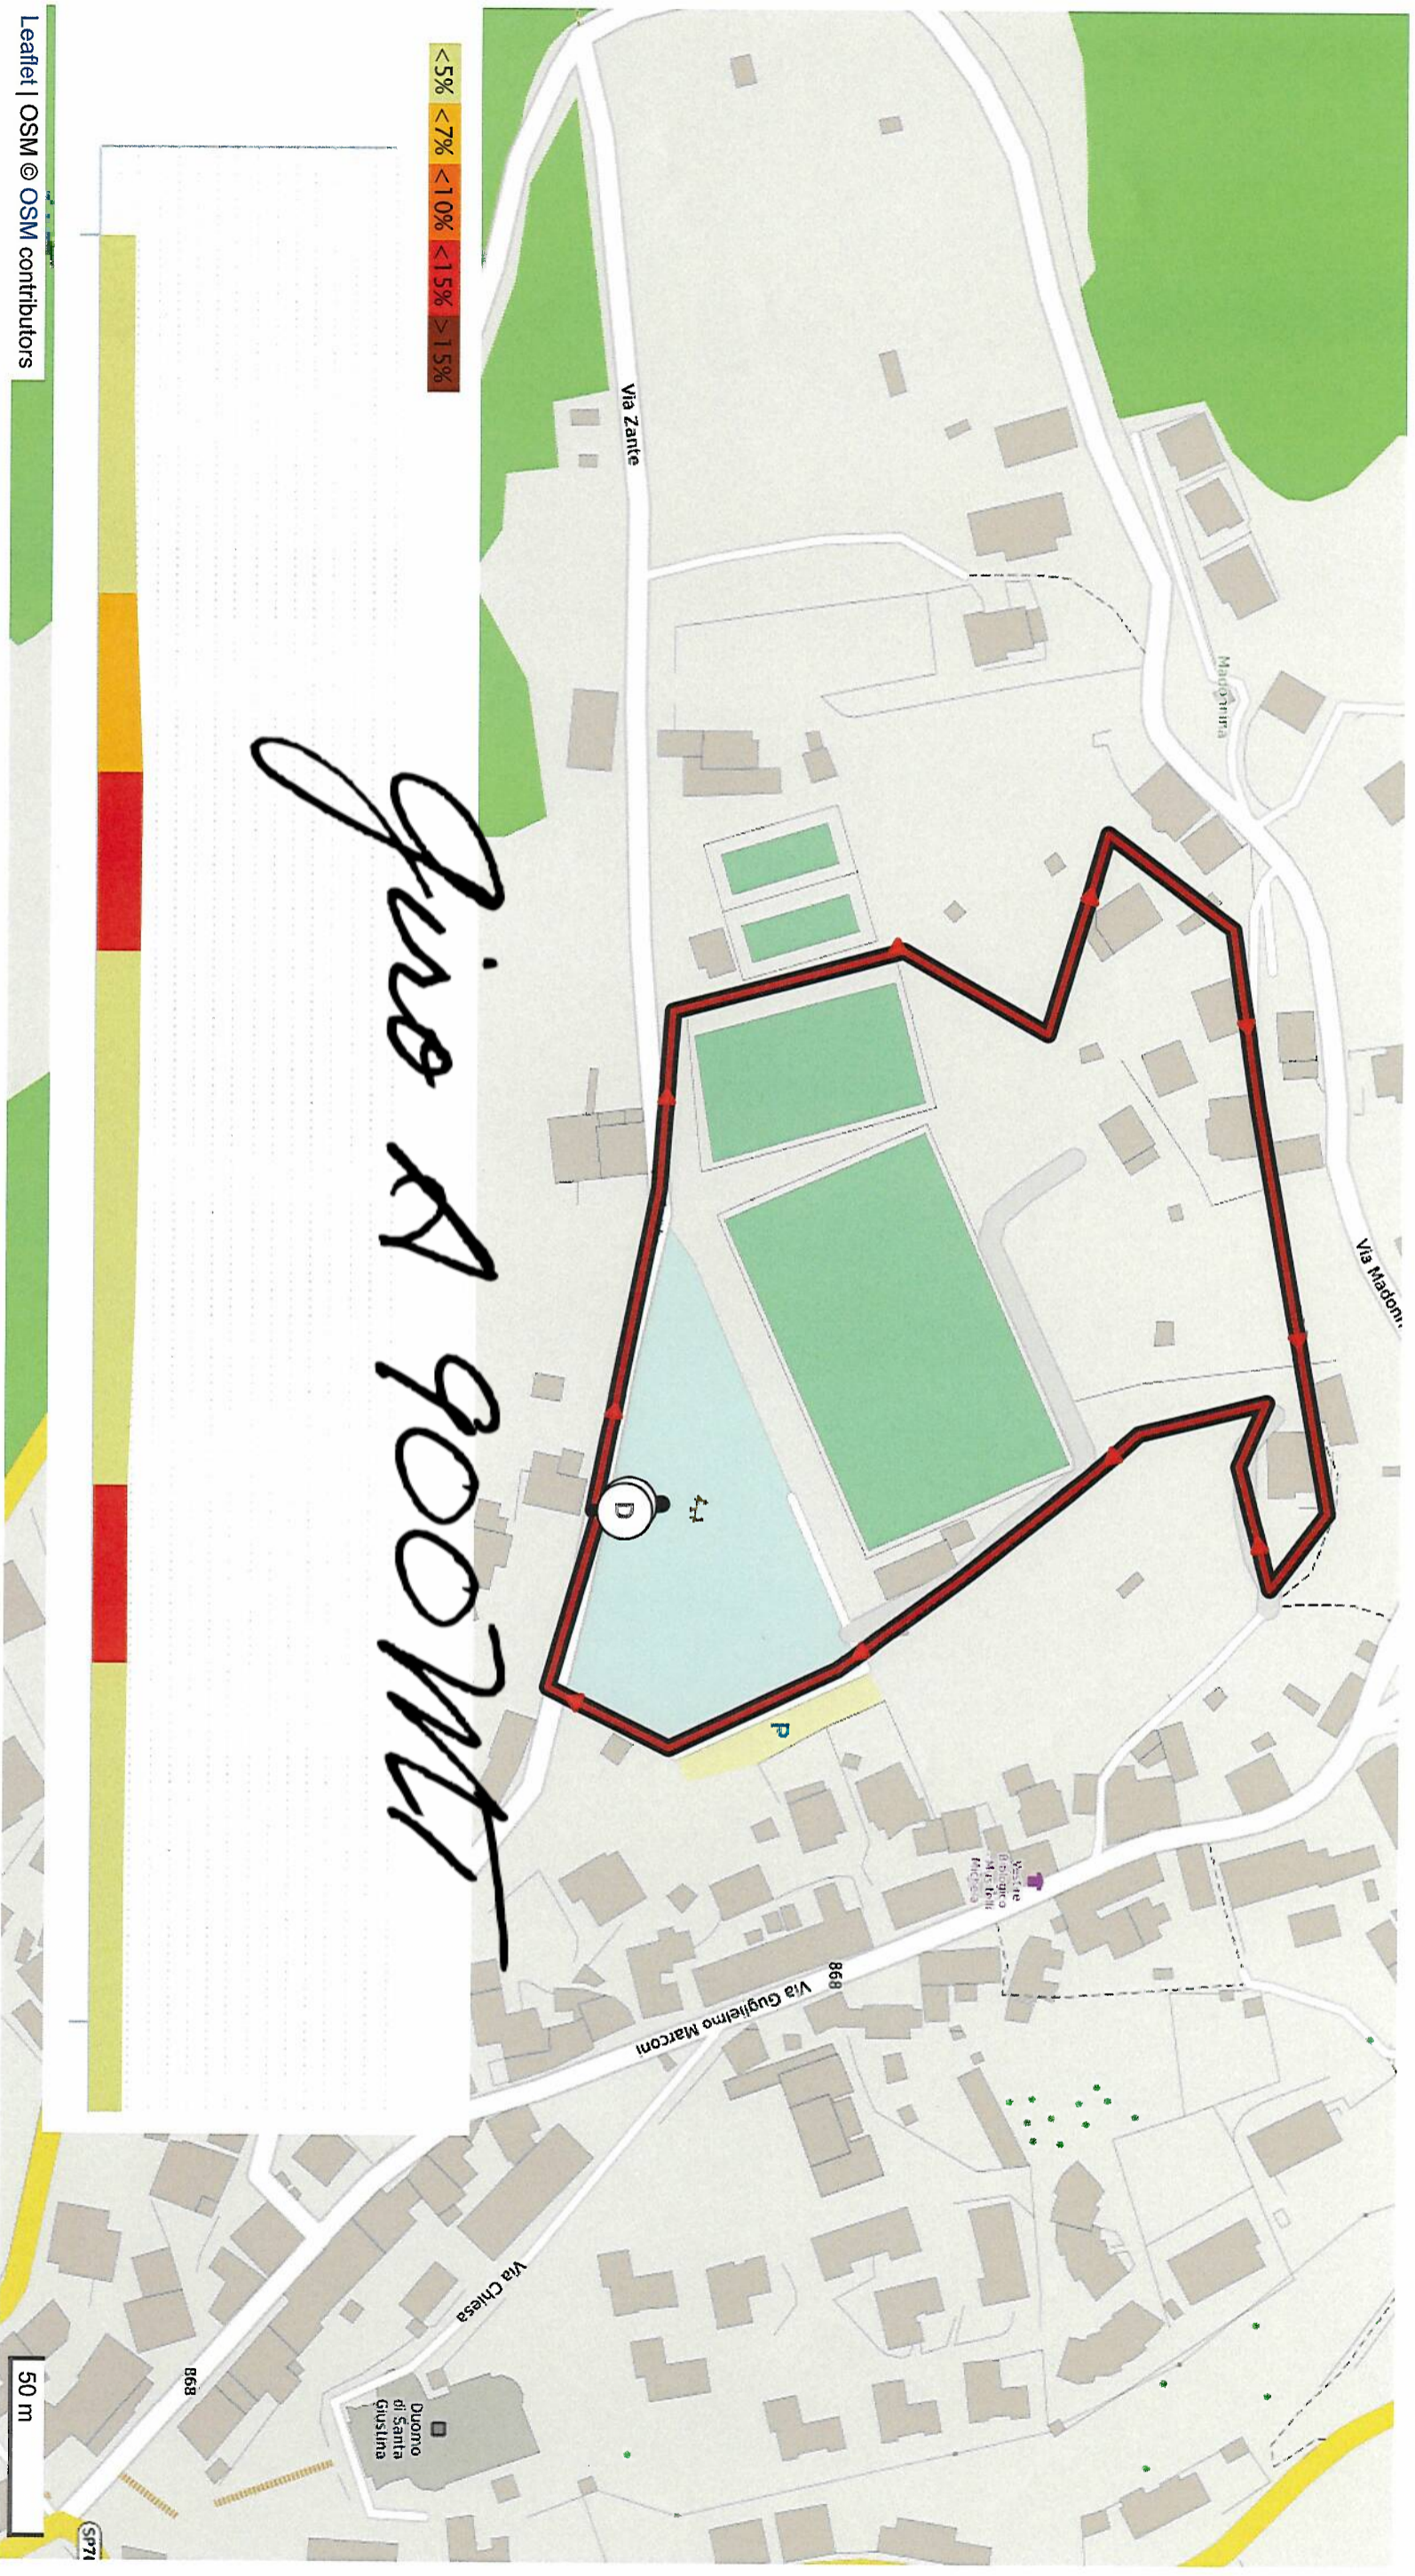

8461562 | Running - Trail Running | giro medio 1km
Enego -> Enego
1-1 km ↑ 22 m ↓ 24 m ▲ 751 m ↓ 775 m

Leaflet | OSM © OSM contributors

Il diritto di riproduzione è riservato unicamente ad un utilizzo personale e privato (no uso commerciale). Quando si pratica la vostra attività, rispettate le proprietà e le strade private.

© 2018 Openrunner

8440690 | Running - Trail Running | @ Percorso 5,5 km
Enego -> Enego
1-15.472 km ↑ 317 m ↓ 317 m • ▲ 753 m ▲ 948 m

gias D 5.500MT

Il diritto di riproduzione è riservato unicamente ad un utilizzo personale e privato (no uso commerciale). Quando si pratica la vostra attività, rispettate le proprietà e le strade private.

© 2018 Openrunner

8461539 | Running - Trail Running | percorso 0,9km giro corto
Enego -> Enego
-| 0.9 km ↑ 17 m ↓ 20 m • 750 m ▲ 769 m

Leaflet | OSM © OSM contributors

Il diritto di riproduzione è riservato unicamente ad un utilizzo personale e privato (no uso commerciale). Quando si pratica la vostra attività, rispettate le proprietà e le strade private.

© 2018 Openrunner

8451853 | Running - Trail Running | percorso 13 km
Enego -> Enego
↓ 12.87 km ↑ 807 m ↓ 806 m ▲ 595 m ▲ 1128 m

Il diritto di riproduzione è riservato unicamente ad un utilizzo personale e privato (no uso commerciale). Quando si pratica la vostra attività, rispettate le proprietà e le strade private. © 2018 Openrunner